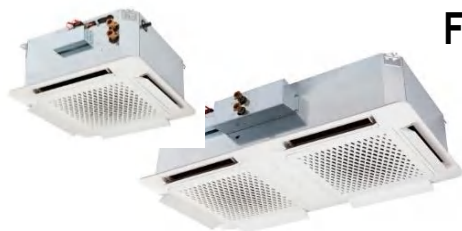

VA - ОТКРИТ ПОДОВ МОНТАЖ - НИСЪК ПРОФИЛ

Двутръбна система

Две настройваеми жалюзи, за насочване на въздуха в желана посока

Модел	Охлаждане (A27/W7)			Отопление (A20/W45)			Шум dBA	Размери mm	Цена с ДДС
	ниска	средна	висока	ниска	средна	висока			
FX - VD 100	1.1	1.4	1.5	1.4	1.6	1.9	24/31/38	670x380x220	780
FX - VD 200	1.5	1.8	2	1.8	2.1	4.4	25/31/38	670x380x221	810
FX - VD 300	1.9	2.3	2.5	2.2	2.6	3	30/38/44	870x380x220	860
FX - VD 400	2.3	2.7	3	2.5	2.9	3.3	31/38/45	870x380x221	930
FX - VD 500	2.9	3.5	3.8	3.2	3.8	4	26/33/37	1070x380x220	1 020
FX - VD 600	3.3	3.9	4.3	3.8	4.4	4.7	27/34/37	1070x380x221	1 100
FX - VD 700	4.3	5.1	5.5	4.6	5.5	6	34/41/43	1270x380x220	1 220
FX - VD 800	4.9	5.9	6.4	5.1	6.2	6.6	35/41/45	1270x380x221	1 290
FX - VD 900	6.1	7	7.5	6.1	7.2	7.7	39/46/48	1470x380x220	1 390