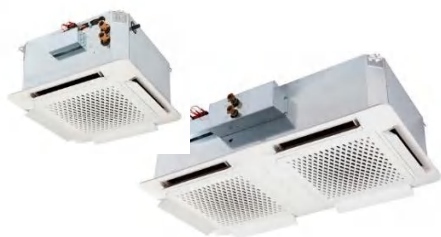

VA - ОТКРИТ ПОДОВ МОНТАЖ - НИСЪК ПРОФИЛ

Двутръбна система

Две настройваеми жалюзи, за насочване на въздуха в желана посока

Модел	Охлаждане (A27/W7)			Отопление (A20/W45)			Шум dBA	Размери mm	Цена с ДДС
	ниска	средна	висока	ниска	средна	висока			
FX - VD 100	1.1	1.4	1.5	1.4	1.6	1.9	24/31/38	670x380x220	780
FX - VD 200	1.5	1.8	2	1.8	2.1	4.4	25/31/38	670x380x221	810
FX - VD 300	1.9	2.3	2.5	2.2	2.6	3	30/38/44	870x380x220	860
FX - VD 400	2.3	2.7	3	2.5	2.9	3.3	31/38/45	870x380x221	930
FX - VD 500	2.9	3.5	3.8	3.2	3.8	4	26/33/37	1070x380x220	1 020
FX - VD 600	3.3	3.9	4.3	3.8	4.4	4.7	27/34/37	1070x380x221	1 100
FX - VD 700	4.3	5.1	5.5	4.6	5.5	6	34/41/43	1270x380x220	1 220
FX - VD 800	4.9	5.9	6.4	5.1	6.2	6.6	35/41/45	1270x380x221	1 290
FX - VD 900	6.1	7	7.5	6.1	7.2	7.7	39/46/48	1470x380x220	1 390

FCA - ЧЕТИПИПЪТНА КАСЕТА

двуръбна система
комплект с декоративен панел и кондензна помпа
и скорости на вентилатора

Модел	Охлаждане (A27/W7)			Отопление (A20/W45)			Шум dBA	Размери mm	Цена с ДДС
	ниска	средна	висока	ниска	средна	висока			
FCA-120	-	3.0	-	-	3.5	-	12/17/25	570x570x250	1 750
FCA -220	-	3.6	-	-	4.2	-	16/24/34	570x570x250	1 770
FCA-530	-	5.0	-	-	5.9	-	22/32/36	570x570x250	1 840
FCA-630	-	5.5	-	-	6.4	-	25/36/38	570x570x250	1 860
FCA-740	-	6.2	-	-	7.2	-	22/32/36	570x570x250	1 930
FCA-840	-	7.0	-	-	8.2	-	25/36/38	570x570x250	1 960
FCA-1530	-	9.5	-	-	11.1	-	25/35/39	570x1160x250	3 560
FCA-1630	-	10.5	-	-	12.3	-	28/39/41	570x1160x250	3 590
FCA-1740	-	11.8	-	-	13.8	-	25/35/39	570x1160x250	3 770
FCA-1840	-	13.2	-	-	15.4	-	28/39/41	570x1160x250	3 800